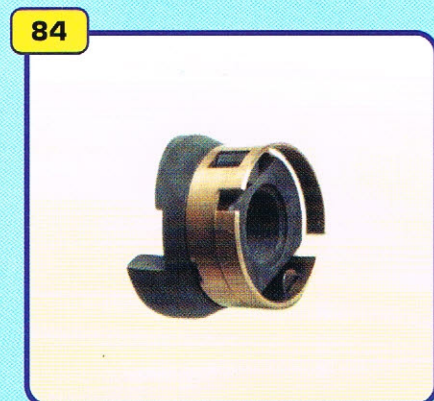

90

MATICE
PASTORKU
SPROCKET NUT
ZAHNKRANZ -
SICHERUNGS-
MUTTER

87b

PASTOREK ZAKLAPÁVACÍ
SPROCKET - SNAP ON
ZAHNKRANZ ZUM STECKEN
14-24 zubů / teeth / Zähne

91

OSA S KUŽELEM - 147, 151, 158, 165, 171 mm
TAPERED SPINDLE
ACHSE MIT KONUS

84

BRZDOVÝ KUŽEL, kompletní
BRAKE ACTUATOR, cplt.
BREMSKONUS, komplett

84a

BRZDOVÝ KUŽEL
BRAKE ACTUATOR
BREMSKONUS

84r

VÁLEČKY
ø 4,5 mm
BRAKE ACTUATOR
ROLLER
BREMSKONUSWALZE

84u

SPONA BRZDOVÉHO
KUŽELE
BRAKE ACTUATOR CLIP
BREMSKONUSSPANGE