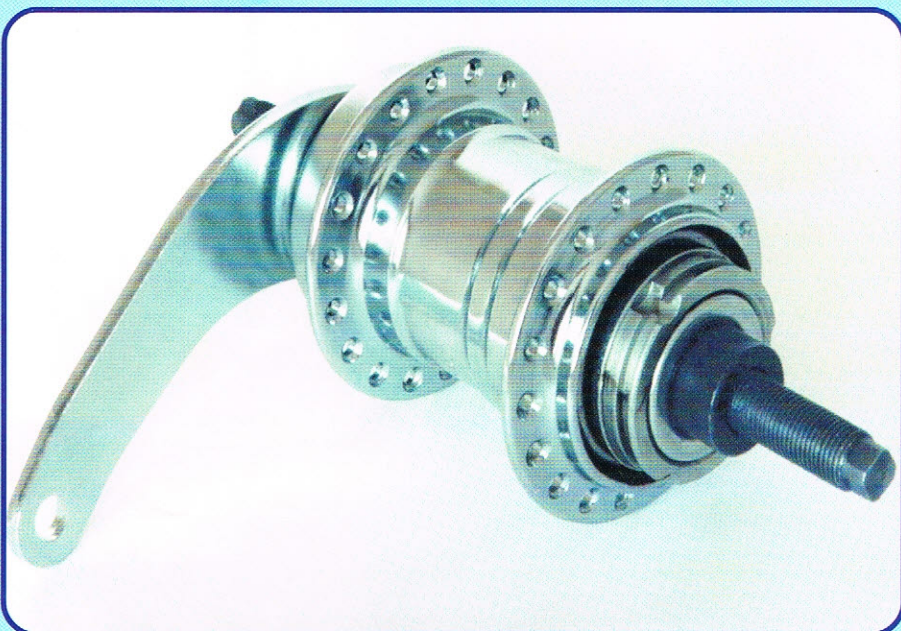

VELOSTEEL
TRADING
A. S.