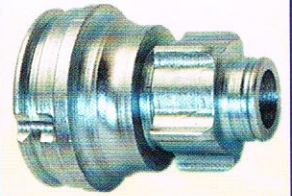

84

BRZDOVÝ KUŽEL, kompletní
BRAKE ACTUATOR, cplt.
BREMSKONUS, komplett

84a

BRZDOVÝ KUŽEL
BRAKE ACTUATOR
BREMSKONUS

84r

VÁLEČKY
ø 4,5 mm
BRAKE ACTUATOR
ROLLER
BREMSKONUSWALZE

84u

SPONA BRZDOVÉHO
KUŽELE
BRAKE ACTUATOR CLIP
BREMSKONUSSPANGE

VELOSTEEL
A.S. TRADING

87

PASTOREK ZÁVITOVÝ
THREADED SPROCKET
ZAHNKRANZ MIT GEWINDE
14-24 zubů/teeth/Zahne

89

PRACHOVKA
PASTORKU
SPROCKET DUST CUP
ZAHNKRANZ -
STAUBKAPPE

88a

PRACHOVKA
ZABÍRAČÍ HLAVY
DRIVING SLEEVE
DUST CUP
ANTREIBER -
STAUBKAPPE

88x

KULIČKY (10 ks)
BALLS (10 Pcs)
KUGELN (10 Stk)

88z

(88z) + (88x) + (88a)

ZABÍRAČÍ HLAVA ZAKLAPÁVACÍ,
kompletní
DRIVING SLEEVE - SNAP ON, cplt.
ANTREIBER FÜR ZAHNKRANZ
ZUM STECKEN, komplett

83

BRZDOVÝ BUBEN OCELOVÝ
STEEL BRAKE DRUM
STAHLBREMSMANTEL

82

PLÁŠŤ VOLNOBĚŽKY
SHELL
NABENHÜLSE
16,20,24,28,36,40 otvorů/holes/Lochzahl
ø 2,8 mm (14G); 3,0 mm (12G)

81

KULIČKOVÝ
VĚNEČEK
BALL RING
KUGELRING

79

PÁKOVÝ KUŽEL
ARM CONE
HEBELKONUS

88z - set

(88z) + (81) + (86) + (85) + (88b)