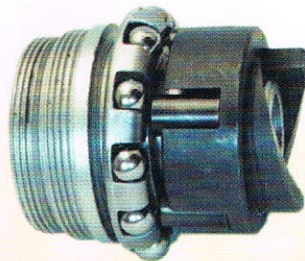

84

BRZDOVÝ KUŽEL, kompletní
BRAKE ACTUATOR, cplt.
BREMSKONUS, komplett

84a

BRZDOVÝ KUŽEL
BRAKE ACTUATOR
BREMSKONUS

84r

VÁLEČKY
ø 4,5 mm
BRAKE ACTUATOR
ROLLER
BREMSKONUSWALZE

84u

SPONA BRZDOVÉHO
KUŽELE
BRAKE ACTUATOR CLIP
BREMSKONUSSPANGE

88x

KULIČKY (10 ks)
BALLS (10 Pcs)
KUGELN (10 Stk)

88z

(88z) + (88x) + (88a)

ZABÍRAČÍ HLAVA ZAKLAPÁVACÍ,
kompletní
DRIVING SLEEVE - SNAP ON, cplt.
ANTREIBER FÜR ZAHNKRANZ
ZUM STECKEN, komplett

83

BRZDOVÝ BUBEN OCELOVÝ
STEEL BRAKE DRUM
STAHLBREMSMANTEL

82

PLÁŠŤ VOLNOBĚŽKY
SHELL
NABENHÜLSE
16,20,24,28,36,40 otvorů/holes/Lochzahl
ø 2,8 mm (14G); 3,0 mm (12G)

81

KULIČKOVÝ
VĚNEČEK
BALL RING
KUGELRING

79

PÁKOVÝ KUŽEL
ARM CONE
HEBELKONUS

88z - set

(88z) + (81) + (86) + (85) + (88b)

ZABÍRAČÍ DÍL ZAKLAPÁVACÍ
DRIVING SET - SNAP ON
ANTREIBERKOMPLETT FÜR ZAHNKRANZ
ZUM STECKEN

88 - set

(88) + (81) + (86) + (85) + (88b)

ZABÍRAČÍ DÍL ZÁVITOVÝ
THREADED DRIVING SET
ANTREIBERKOMPLETT MIT GEWINDE