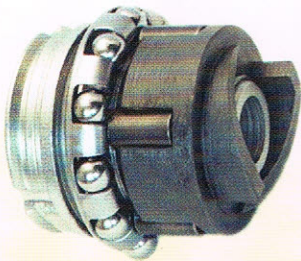

84

BRZDOVÝ KUŽEL, kompletní
BRAKE ACTUATOR, cplt.
BREMSKONUS, komplett

84a

BRZDOVÝ KUŽEL
BRAKE ACTUATOR
BREMSKONUS

84r

VÁLEČKY
ø 4,5 mm
BRAKE ACTUATOR
ROLLER
BREMSKONUSWALZE

84u

SPONA BRZDOVÉHO
KUŽELE
BRAKE ACTUATOR CLIP
BREMSKONUSSPANGE

88x

KULIČKY (10 ks)
BALLS (10 Pcs)
KUGELN (10 Stk)

88z

(88z) + (88x) + (88a)

ZABÍRAČÍ HLAVA ZAKLAPÁVACÍ,
kompletní
DRIVING SLEEVE - SNAP ON, cplt.
ANTREIBER FÜR ZAHNKRANZ
ZUM STECKEN, komplett

83

BRZDOVÝ BUBEN OCELOVÝ
STEEL BRAKE DRUM
STAHLBREMSMANTEL

82

PLÁŠŤ VOLNOBĚŽKY
SHELL
NABENHÜLSE
16,20,24,28,36,40 otvorů/holes/Lochzahl
ø 2,8 mm (14G); 3,0 mm (12G)

81

KULIČKOVÝ
VĚNEČEK
BALL RING
KUGELRING

79

PÁKOVÝ KUŽEL
ARM CONE
HEBELKONUS

88z - set

(88z) + (81) + (86) + (85) + (88b)

ZABÍRAČÍ DÍL ZAKLAPÁVACÍ
DRIVING SET - SNAP ON
ANTREIBERKOMPLETT FÜR ZAHNKRANZ
ZUM STECKEN

88 - set

(88) + (81) + (86) + (85) + (88b)

ZABÍRAČÍ DÍL ZÁVITOVÝ
THREADED DRIVING SET
ANTREIBERKOMPLETT MIT GEWINDE