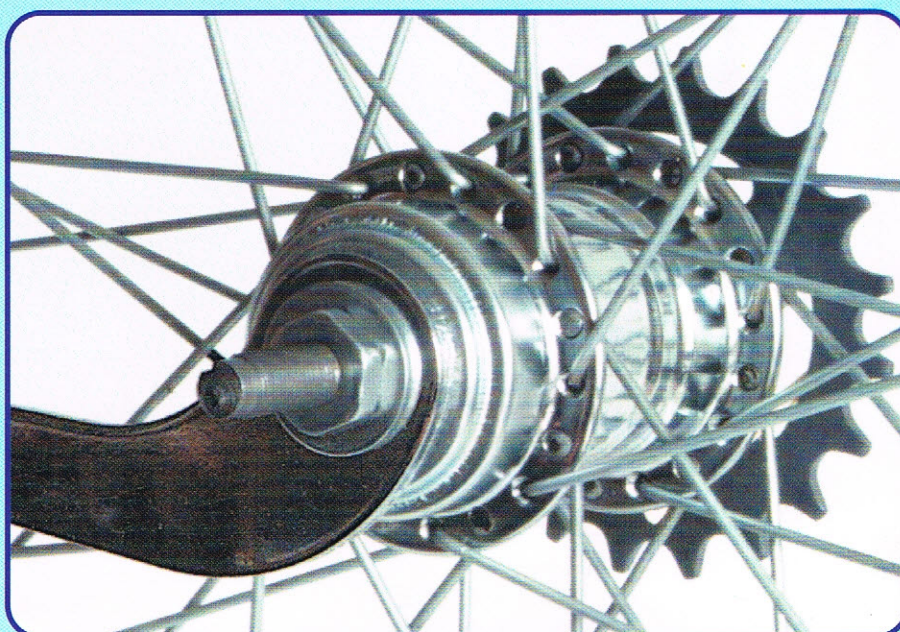

84

BRZDOVÝ KUŽEL, kompletní
BRAKE ACTUATOR, cplt.
BREMSKONUS, komplett

84a

BRZDOVÝ KUŽEL
BRAKE ACTUATOR
BREMSKONUS

84r

VÁLEČKY
ø 4,5 mm
BRAKE ACTUATOR
ROLLER
BREMSKONUSWALZE

84u

SPONA BRZDOVÉHO
KUŽELE
BRAKE ACTUATOR CLIP
BREMSKONUSSPANGE