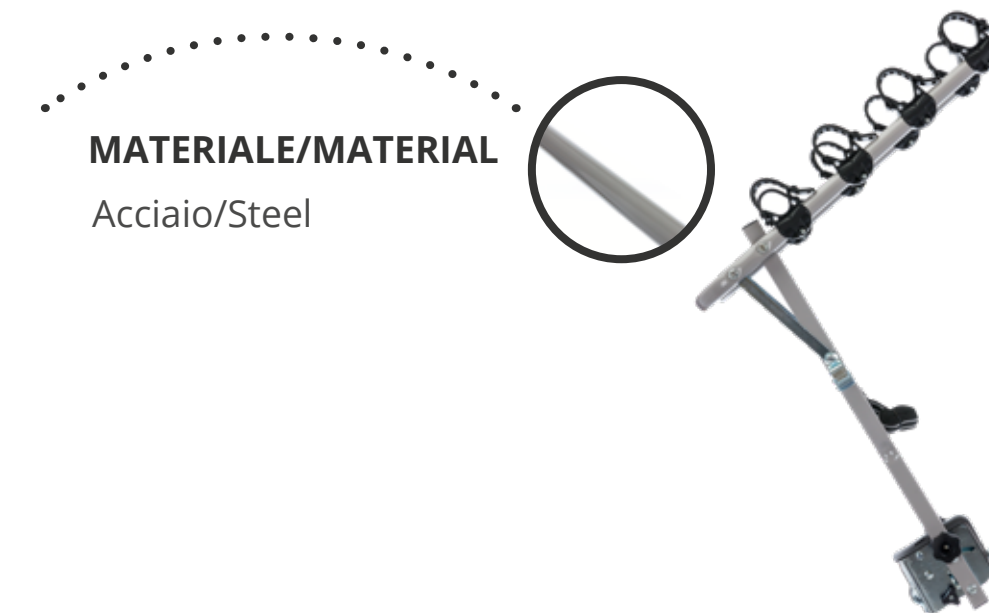

Portabici da gancio traino / Tow - ball bike carriers

AREZZO - 667/4
(4 BICI / 4 BIKES)

SISTEMA BLOCCABICI CON PROTEZIONE
AD EFFETTO AMMORTIZZATORE
Shock absorbing frame support

UNIVERSALE, PER TUTTE LE BICI
Universal, for any bike

OTTIMO RAPPORTO QUALITA' - PREZZO
Good value for money

Caratteristiche Features

Petuzzo
100% MADE IN ITALY

MATERIALE/MATERIAL
Acciaio/Steel

4

MIN 34 CM

<6 CM

TUTTE
ALL