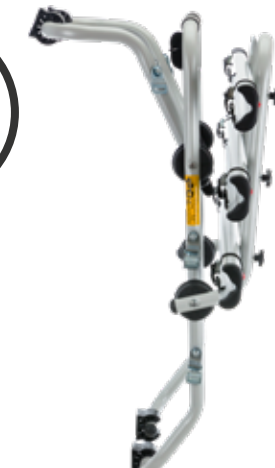

PER BICI DA 29" DISPONIBILE ART.989
● For 29" bikes available accessory art.989

COMPLETAMENTE REGOLABILE E PRATICO
Quick and easy to fit and remove ●

Caratteristiche Features

Peruzzo
100% MADE IN ITALY

MATERIALE/MATERIAL
Alluminio/Aluminum