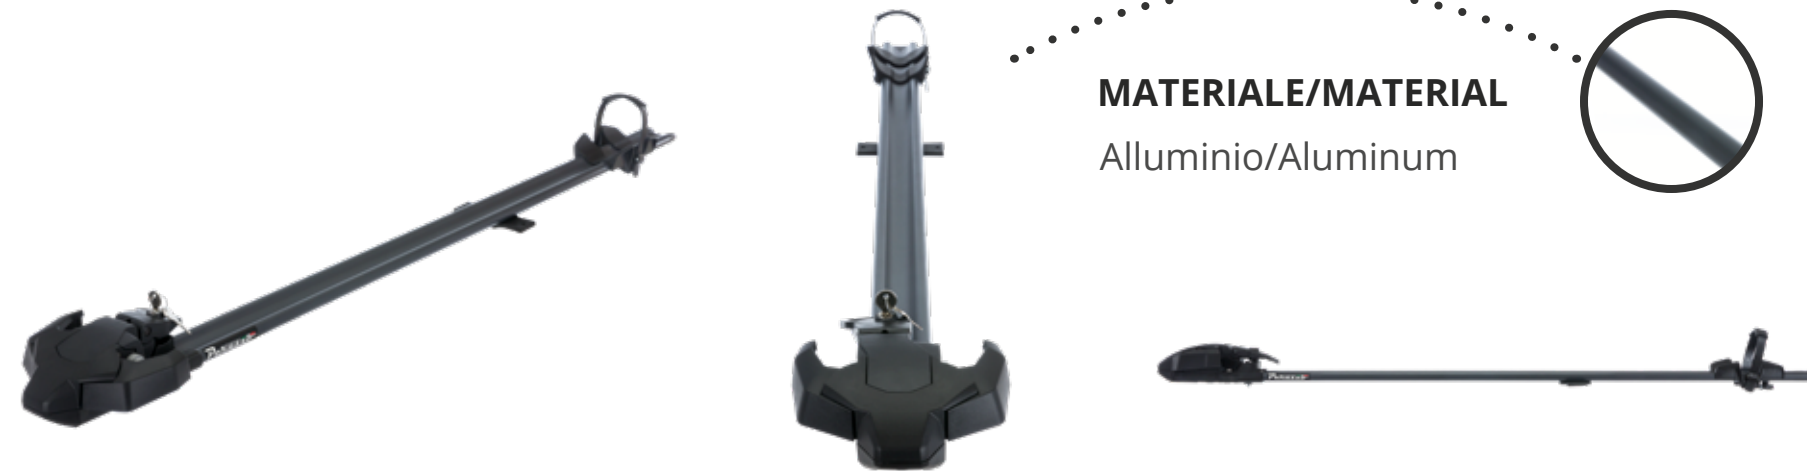

Caratteristiche Features

City **V** Crash

MATERIALE/MATERIAL
Alluminio/Aluminum

NR
1

125 CM

TUTTE
ALL

7 CM

<29"

TOT = 17 KG

140 x 22 x 10 CM

<8 CM

Per barre senza cava a T art.859
For bars without T section art.859