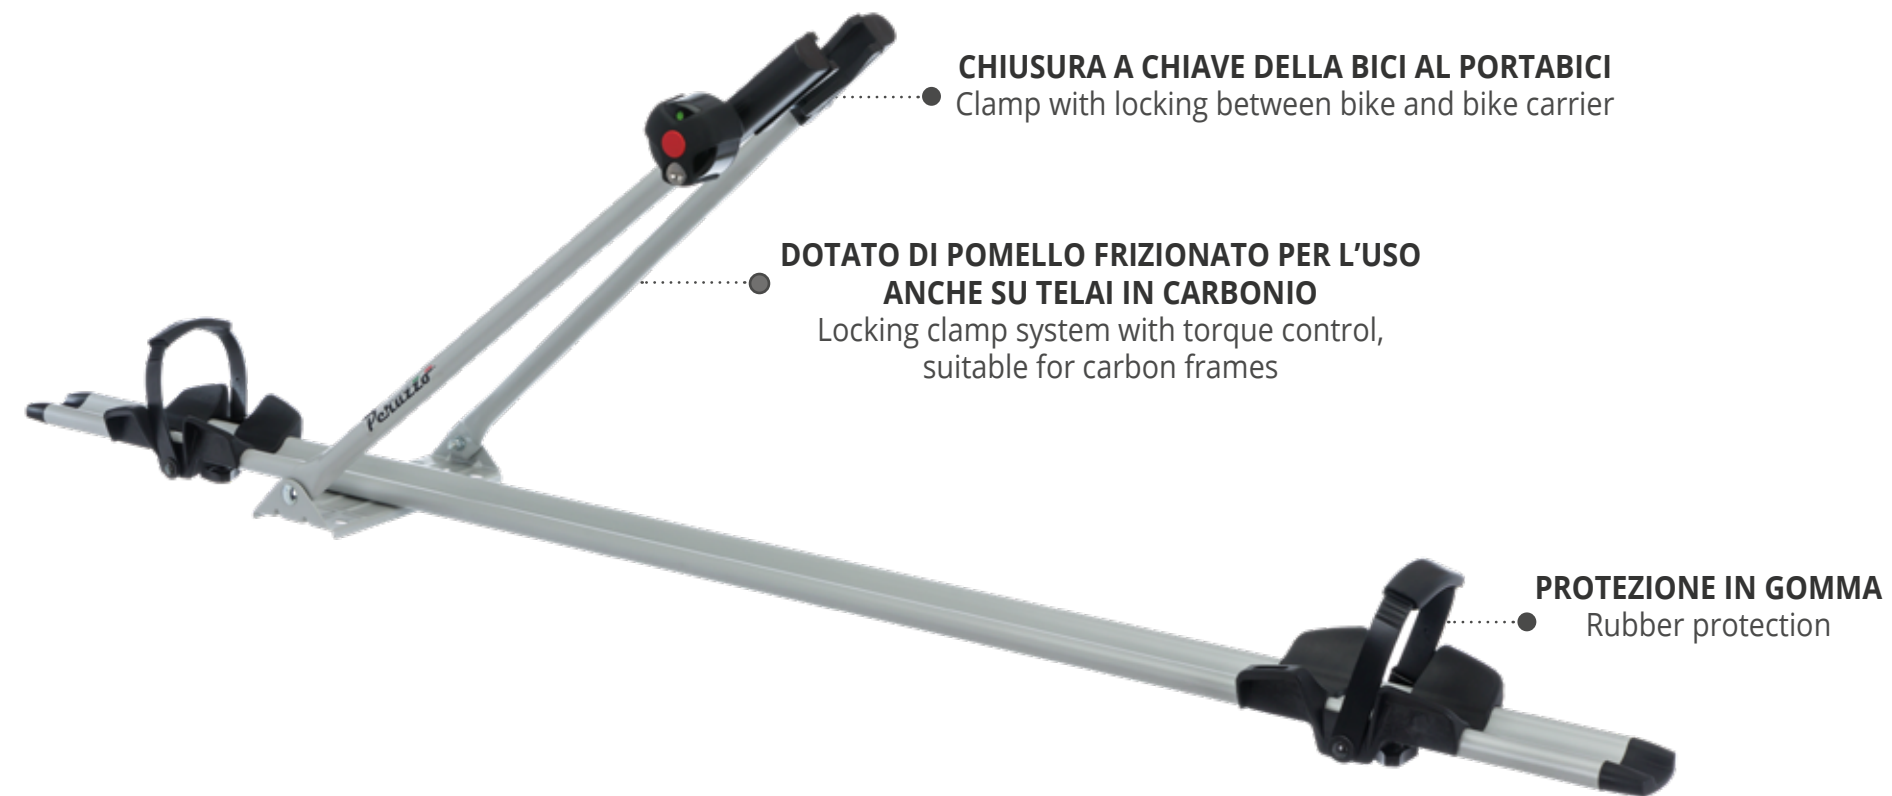

TOT = 15 KG

134 x 25 x 11 CM

<7 CM

Per barre con cava a T art.364
For bars with T section art.364

Portabici Bike carriers

Portabici da tetto / Roof mounted bike carriers

MISANO - 609

Caratteristiche Features