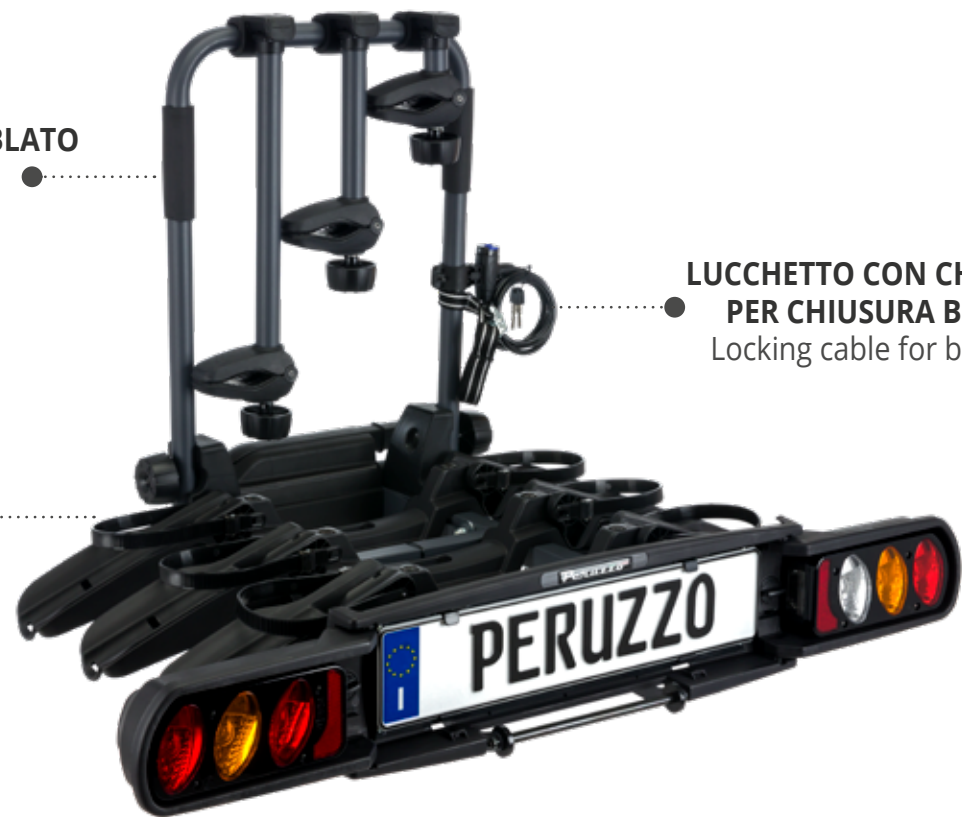

Portabici Bike carriers

Portabici da gancio traino / Tow - ball bike carriers

PURE INSTINCT - 708/3
(3 BICI / 3 BIKES)

COMPLETAMENTE ASSEMBLATO
Fully assembled

CINGHIE E BLOCCA RUOTA CON CRICCHETTO
Wheel straps with ratchets

LUCCHETTO CON CHIAVE PER CHIUSURA BICI
Locking cable for bikes

BINARI E PORTATARGA RICHIUDIBILI
Folding rails and plate holder