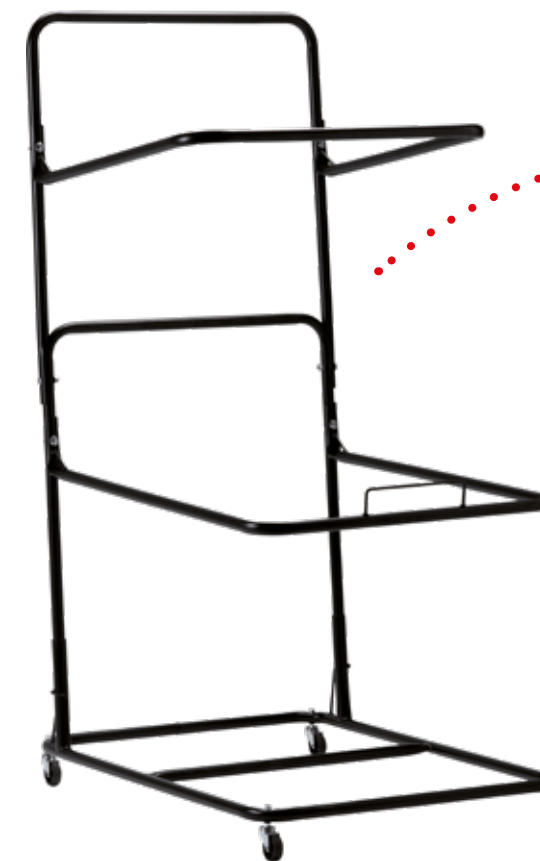

CODICE/CODE

69.901
8010682051926 (EAN)

Accessori Box Box accessories

> *espositore display*

Espositore Box | Box display rack

X3 BOX

**L = 88 mm
D = 100 mm
H = 159 mm**

CODICE/CODE