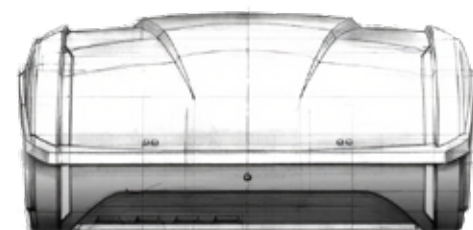

Caratteristiche Features

GP G3+ PERUZZO
LIVE YOUR EMOTIONS

SPAZIO EXTRA
Extra space

PORTABICI SU CUI MONTA
Bike carriers on which it mounts

- Zephyr • Pure Instinct
- Siena (3/4 bici - 3/4 bikes)
- Parma (3/4 bici - 3/4 bikes)

MISURE/MEASURES

130 x 63 x 60 cm

CAPACITA'/CAPACITY

340 lt

CARICO MAX./MAX LOAD

45 Kg