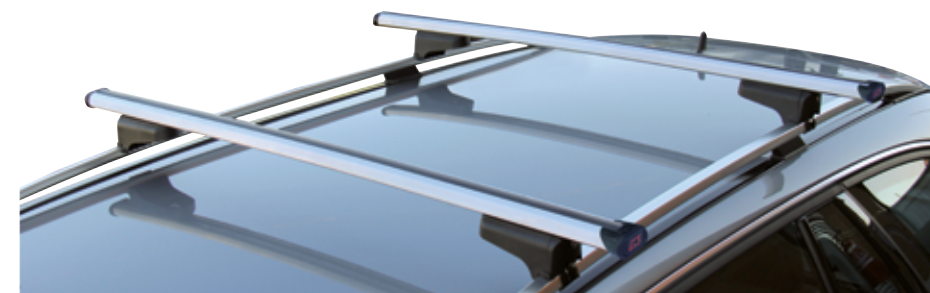

CityCrash

> **clap**

Caratteristiche Features

ASSOLUTAMENTE INNOVATIVO
Absolutely Innovative

MATERIALE/MATERIAL

Alluminio/Aluminium

CODICE/CODE

60.110
8010682041231 (EAN)