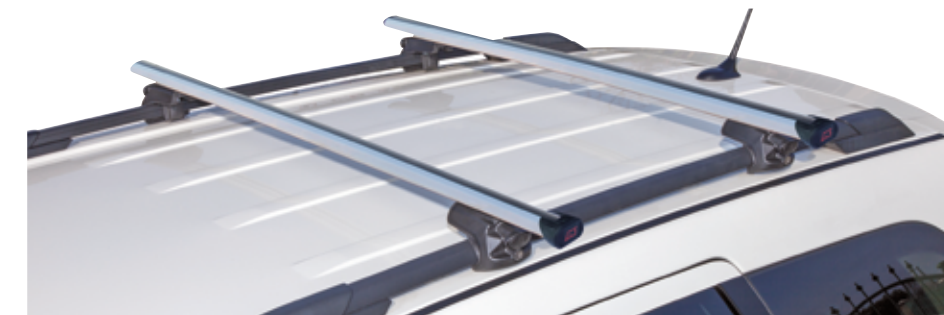

TAPPO/CAP

K60.013G3

INSTALLABILI
Installable

Caratteristiche Features

MATERIALE/MATERIAL
Alluminio/Aluminium

CODICE/CODE

60.045
8010682035858 (EAN)

MISURE/MEASURES