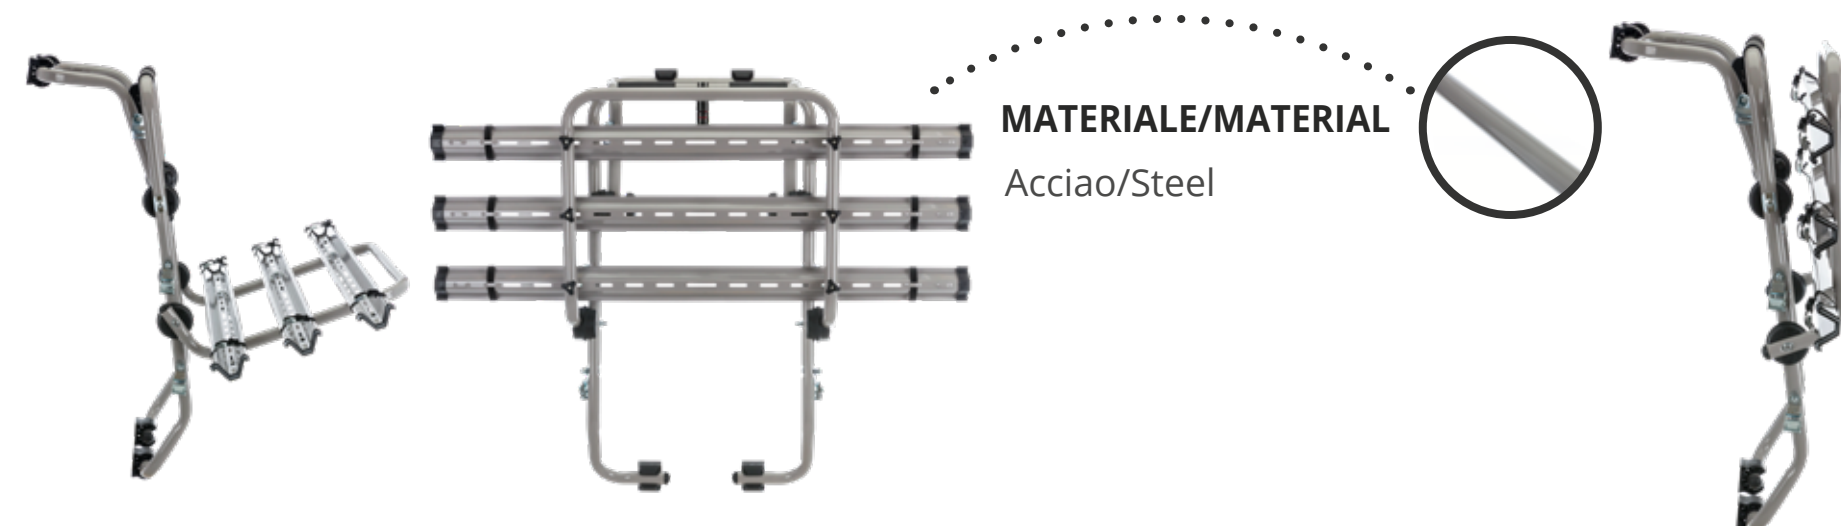

COMPLETAMENTE REGOLABILE E PRATICO
Quick and easy to fit and remove

Caratteristiche Features

MATERIALE/MATERIAL
Acciaio/Steel

NR 
2

110 CM

7 CM

<28"

TOT = 30 KG

● COMPLETAMENTE REGOLABILE E PRATICO
Quick and easy to fit and remove

Caratteristiche Features

MATERIALE/MATERIAL
Acciaio/Steel

NR 
3

110 CM

7 CM

<28"

TOT = 45 KG