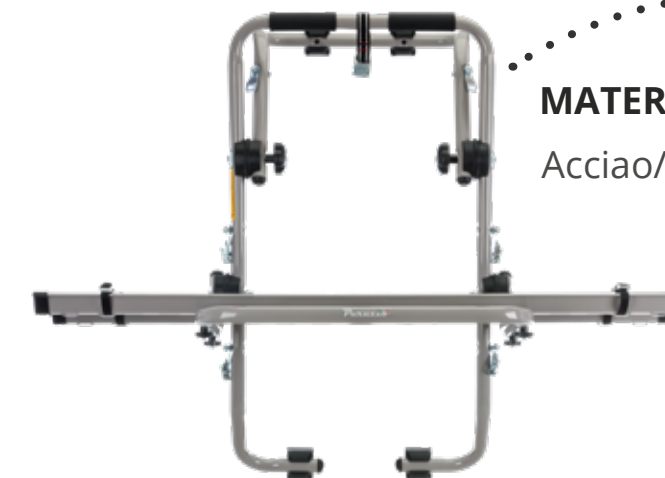

(V. DE FELICE)

Portabici Bike carriers

Portabici posteriore / Rear bike carriers

PADOVA STEEL - 378
(2 BICI / 2 BIKES)

OTTIMO RAPPORTO QUALITA' - PREZZO
Good value for money

ADATTO PER BICI DA 28"
Suitable for 28" bikes

COMPLETAMENTE REGOLABILE E PRATICO
Quick and easy to fit and remove

Caratteristiche Features

MATERIALE/MATERIAL
Acciaio/Steel

NR 
2

110 CM

7 CM

<28"

TOT = 30 KG