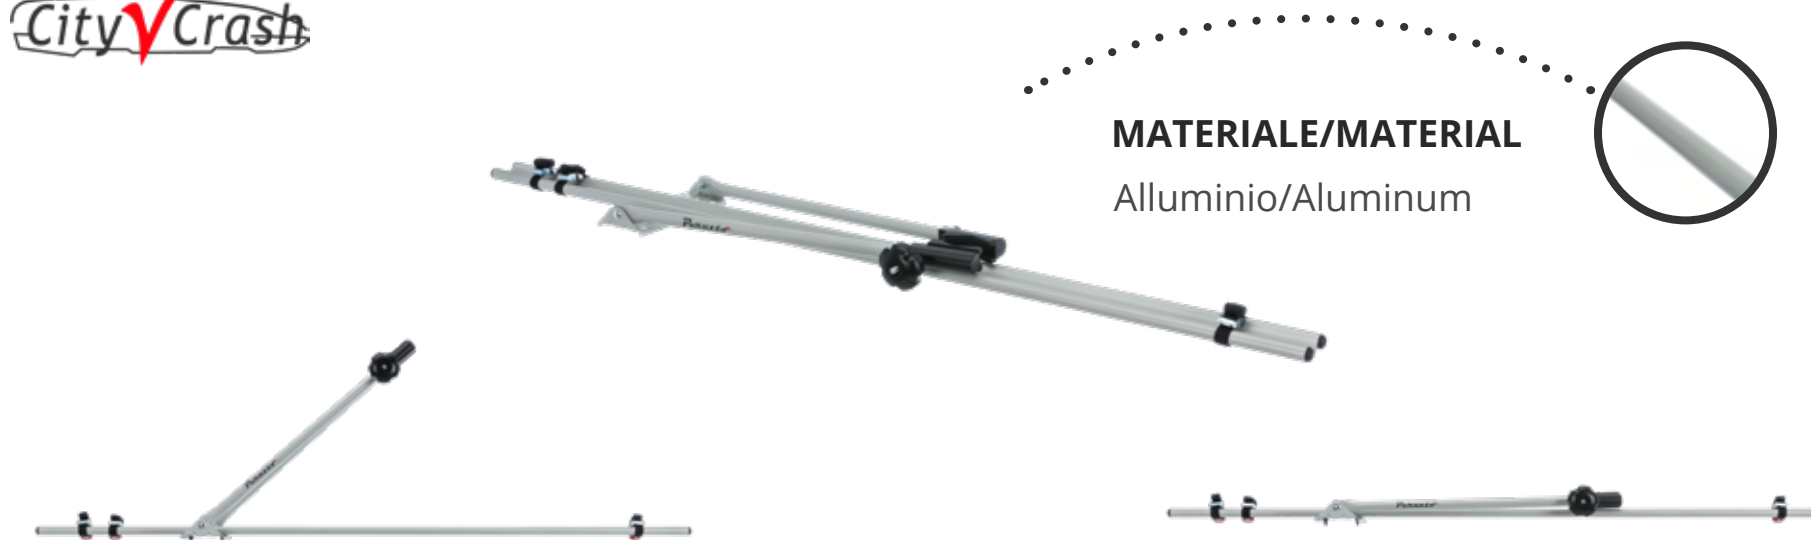

Caratteristiche Features

City✓Crash

Petuzzo 100% MADE IN ITALY

MATERIALE/MATERIAL
Alluminio/Aluminum

NR
1

125 CM

6 CM
6 x 10 CM

6,5 CM

<29"

TOT = 15 KG

135 x 20 x 7 CM

<6 CM

Per barre con cava a T art.364
For bars with T section art.364