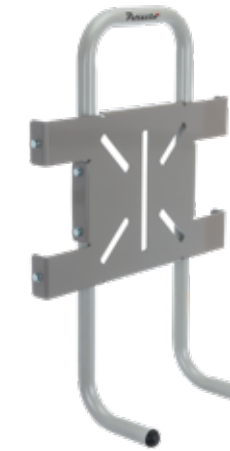

Portabici Bike carriers

Portabici 4x4 / 4x4 bike carriers

STELVIO ALU - 373/A + 375/A (2 BICI / 2 BIKES)

COMPATIBILE CON L'ACCESSORIO PORTASCI/SNOWBOARD

● Compatible with accessory ski/snowboard carrier

FISSAGGIO ALLA RUOTA TRAMITE APPOSITA PIASTRA

● Easy wheel fixing to with only one bolt to support panel

PER BICI DA 29" DISPONIBILE ART.989

● For 29" bikes available accessory art.989

POSSIBILITA' DI SPOSTARE I BINARI IN BASE ALLA POSIZIONE DELLA RUOTA
Possibility to move and place the rails to match the corresponding position of the bike wheels

Caratteristiche Features

ART.373/A

MATERIALE/MATERIAL

Alluminio/Aluminum

TOT = 30 KG

87 x 121 X 53 CM

4

2