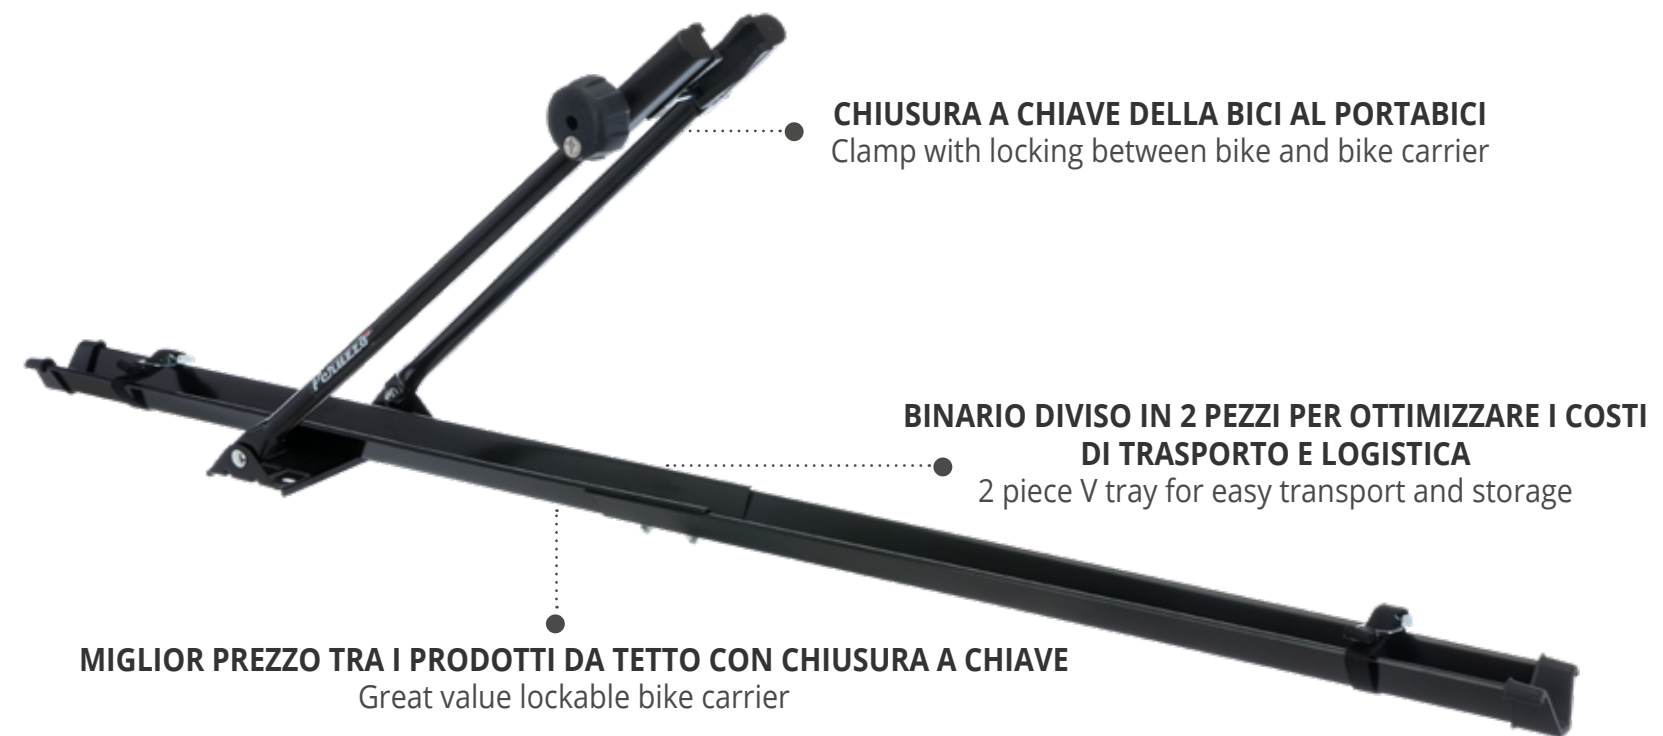

Caratteristiche Features

Petuzzo 100% MADE IN ITALY

Per barre con cava a T art.364
For bars with T section art.364

Portabici Bike carriers

Portabici da tetto / Roof mounted bike carriers

TOP BIKE - 314

Caratteristiche Features

City✓Crash

100% MADE IN ITALY
Petuzzo

Per barre con cava a T art.364
For bars with T section art.364

“Le salite hanno strade strette e conducono là dove la vita è beata e un po’ incredula.”

The climbs have narrow roads and lead where life is blissful and a little incredulous

(G. FAVETTO)

Portabici Bike carriers

Portabici da tetto / Roof mounted bike carriers

MODENA - 318

MIGLIOR PREZZO TRA I PRODOTTI DA TETTO SENZA
CHIUSURA A CHIAVE
Great value for money non lockable bike carrier