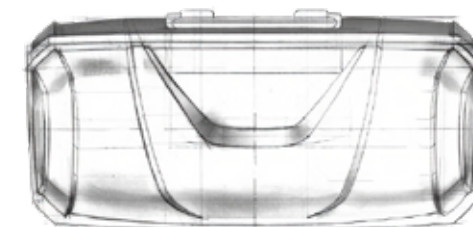

Caratteristiche Features

GP G3+ PERUZZO
LIVE YOUR EMOTIONS

SPAZIO EXTRA
Extra space

PORTABICI SU CUI MONTA
Bike carriers on which it mounts

- Zephyr • Pure Instinct
- Siena (3/4 bici - 3/4 bikes)
- Parma (3/4 bici - 3/4 bikes)

MISURE/MEASURES

130 x 63 x 60 cm

CAPACITA'/CAPACITY

340 lt

CARICO MAX./MAX LOAD

45 Kg