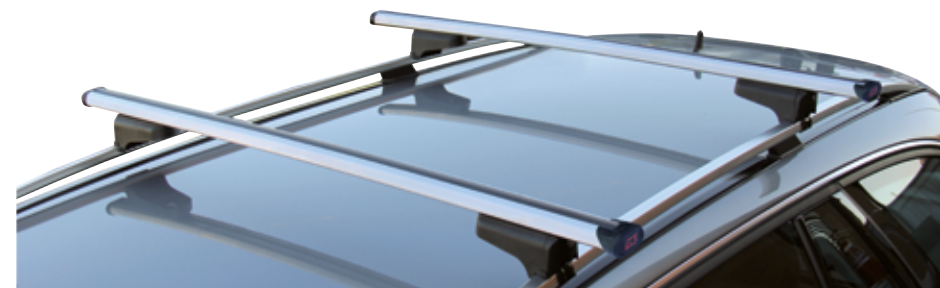

Caratteristiche Features

ASSOLUTAMENTE INNOVATIVO
Absolutely Innovative

MATERIALE/MATERIAL
Alluminio/Aluminium

CODICE/CODE

60.130
8010682041248 (EAN)

MISURE/MEASURES

127 cm (lunghezza/length)

CARICO MAX./MAX LOAD