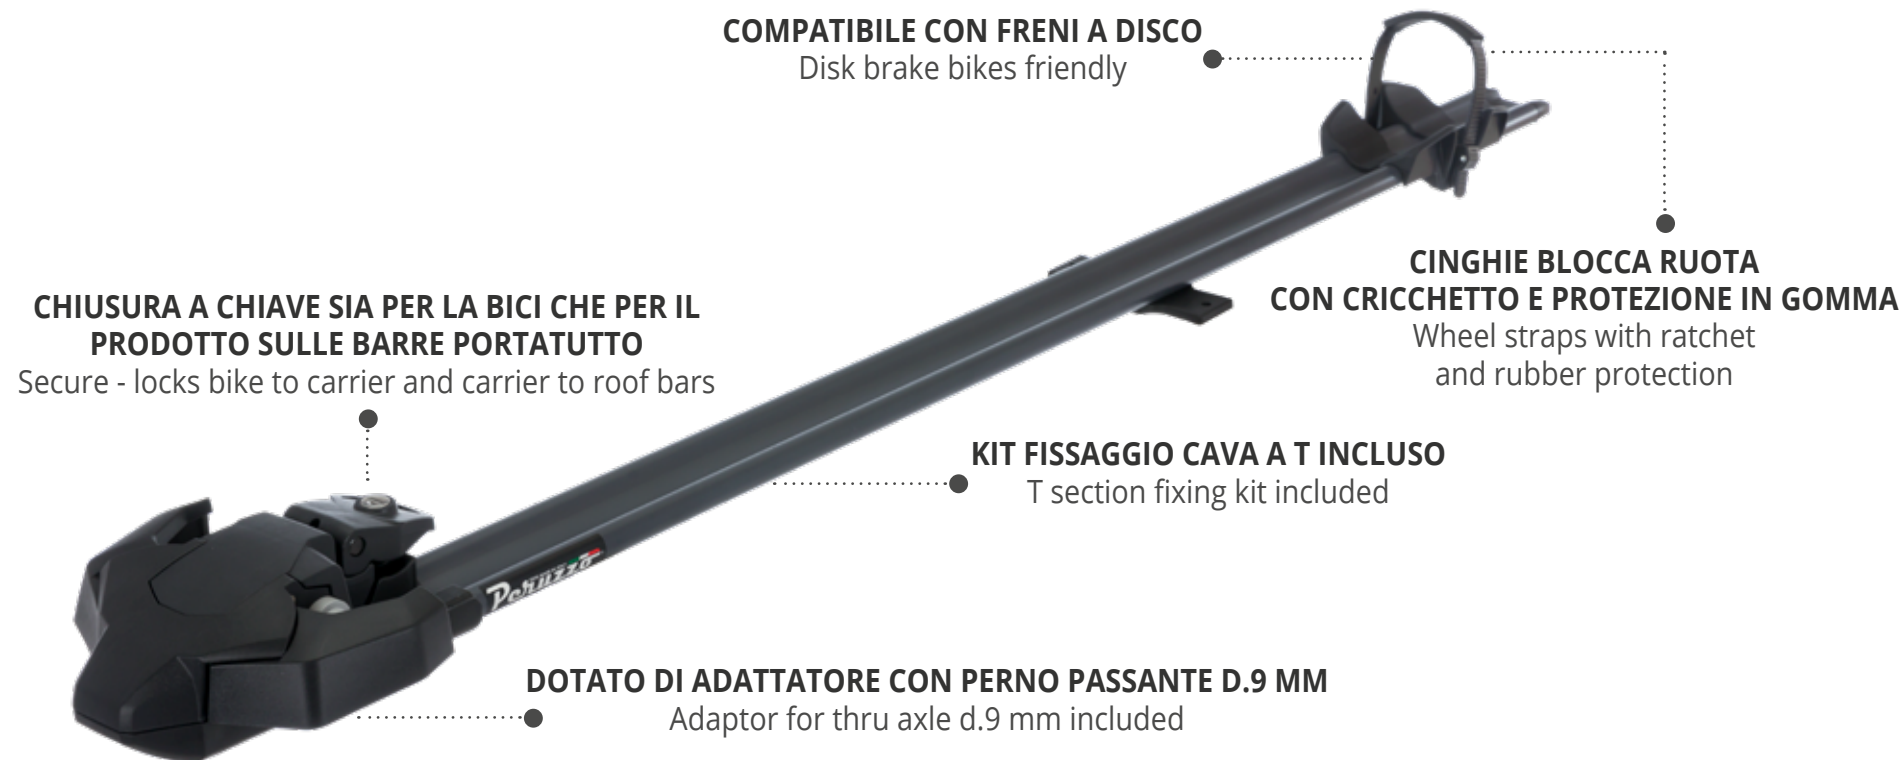

Per barre con cava a T art.364
For bars with T section art.364

“Il piacere della bicicletta è quello stesso della libertà”

The pleasure of cycling is that of freedom

(A. ORIANI)

Portabici Bike carriers

Portabici da tetto / Roof mounted bike carriers

PURE INSTINCT ROOF FORK - 711

COMPATIBILE CON FRENI A DISCO
Disk brake bikes friendly

CINGHIE BLOCCA RUOTA CON CRICCHETTO E PROTEZIONE IN GOMMA
Wheel straps with ratchet and rubber protection

CHIUSURA A CHIAVE SIA PER LA BICI CHE PER IL PRODOTTO SULLE BARRE PORTATUTTO
Secure - locks bike to carrier and carrier to roof bars