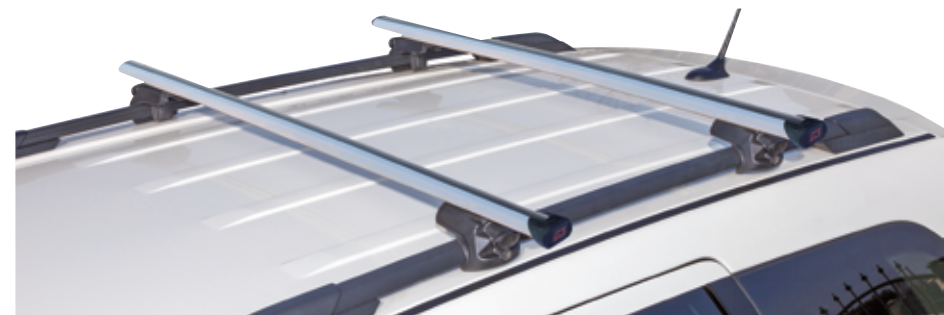

INSTALLABILI
Installable

Caratteristiche Features

MATERIALE/MATERIAL
Alluminio/Aluminium

CODICE/CODE

60.030
8010682035841 (EAN)

MISURE/MEASURES

127 cm (lunghezza/length)

CARICO MAX./MAX LOAD

75 Kg

SERRATURA/LOCK

Cod. 69.011

TAPPO/CAP

K60.013G3

INSTALLABILI
Installable