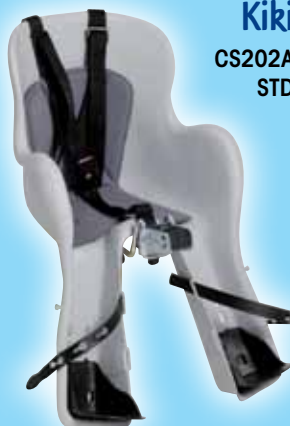

High Technology Plastic
HTP
Design

SEGGIOLINO ANTERIORE

Front Child Seat

Peso massimo 15 kg - Maximum load 15 kg.

*C'era un bambino irsopo e carino,
sopra un bel prato stava sdraiato
Disse le stelle voglio contare...Conta, conta e conta:
più ne conta, più ne trovava. Chiuse gli occhi,
si addormentò, così le stelle più non contò!*

Kiki
CS202T
DELUXE

D. 22 - 25 - 38 - 40
EN 14344

Kiki
CS202T
DELUXE

D. 22 - 25 - 38 - 40
EN 14344

Kiki
CS202T
STD CON
PROTEZIONE

D. 22 - 25 - 38 - 40
EN 14344

Kiki
CS202A
STD

Disponibile anche con cusci-
no DE LUXE

BLUE

Kiki
CS202A
STD

GRIGIO CHIARO

Kiki
CS202A
STD

Disponibile anche con cusci-
no DE LUXE

GRIGIO ANTRACITE

SEGGIOLINO POSTERIORE

Rear Child Seat